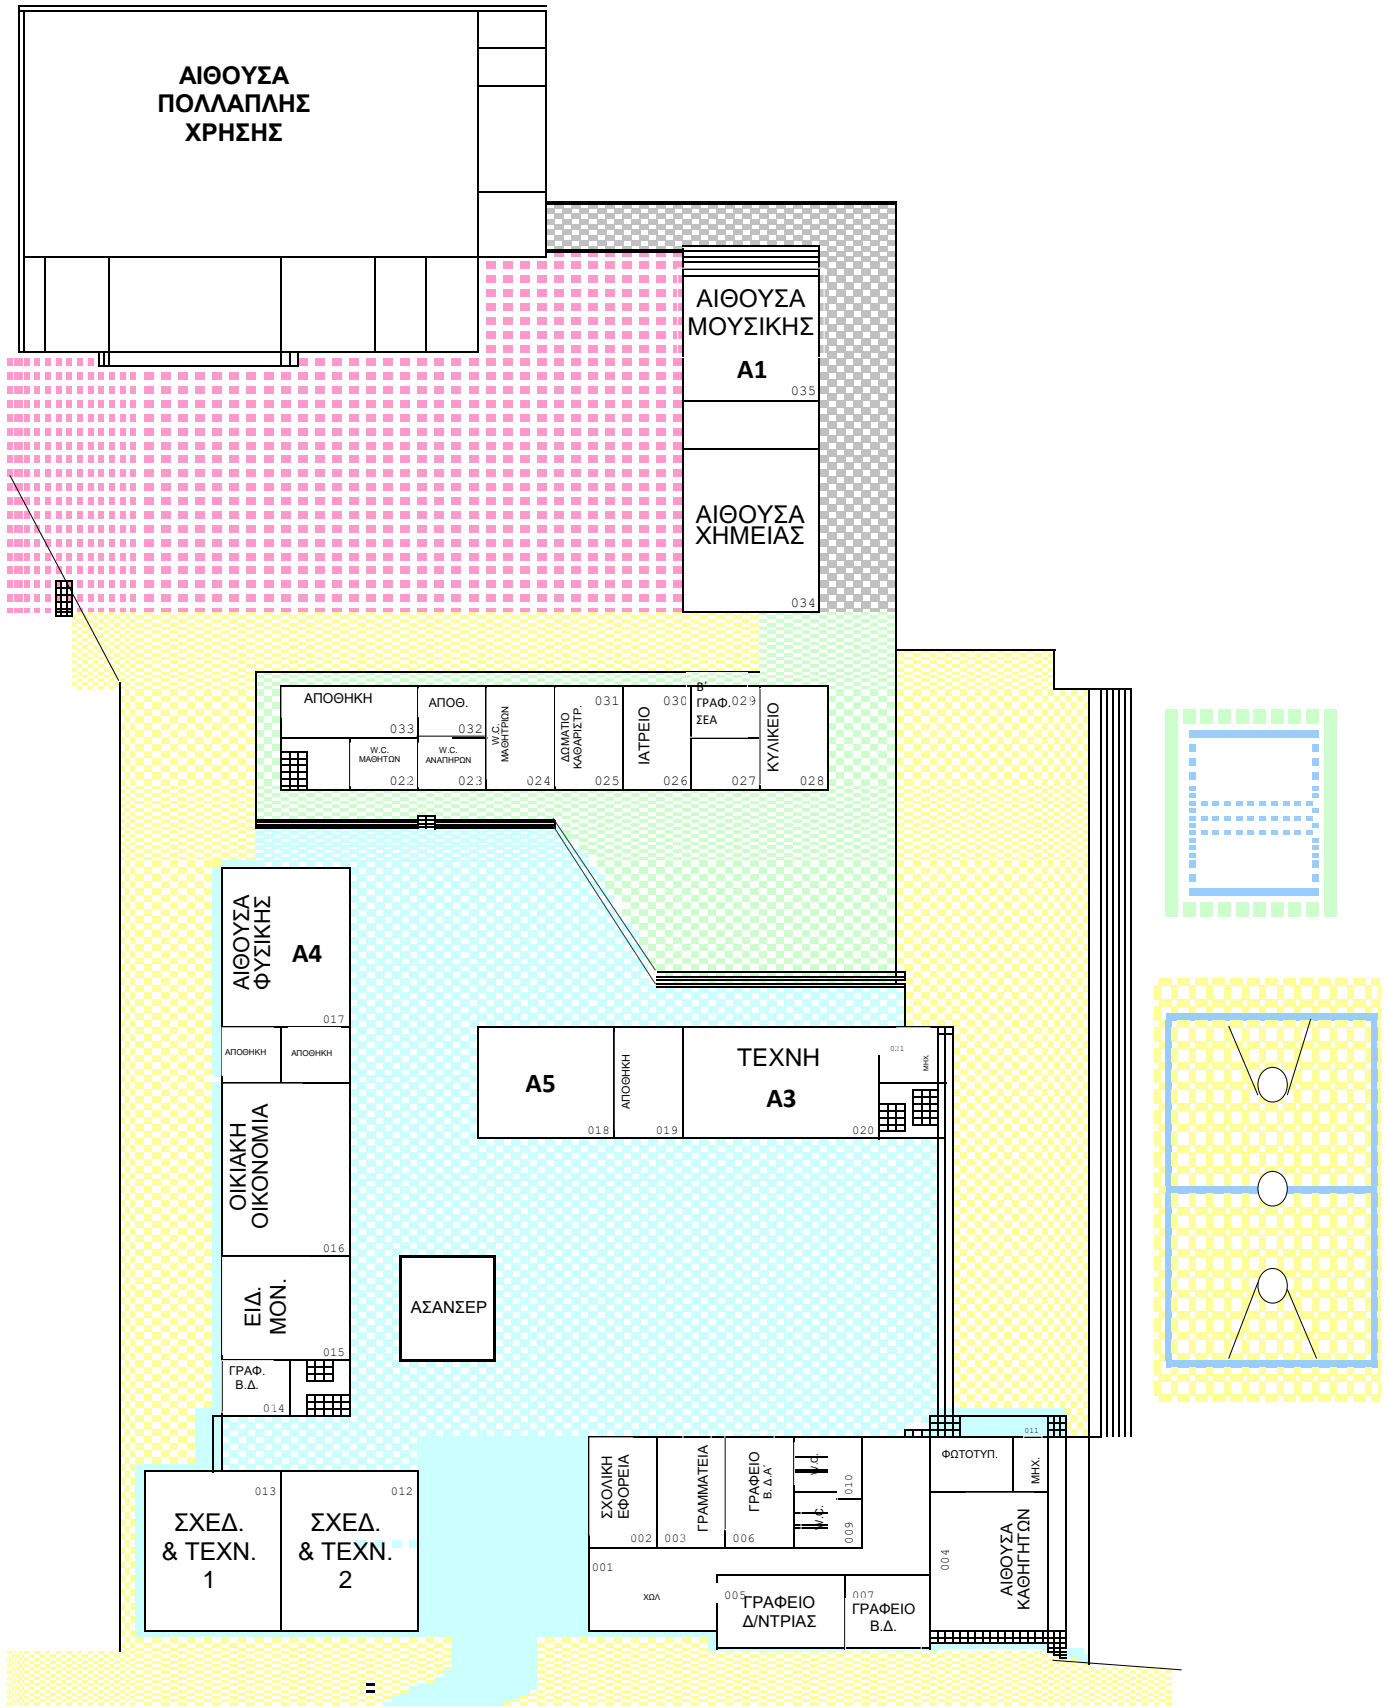

ΚΑΤΟΨΗ ΙΣΟΓΕΙΟΥ (Β' ΤΕΤΡΑΜΗΝΟ)  
ΜΕΤΑΚΙΝΟΥΜΕΝΑ Α1,Α2,Α3,Α4

ΓΥΜΝΑΣΙΟ ΓΕΡΙΟΥ "ΙΩΝΑ ΚΑΙ ΚΟΛΟΚΑΣΗ"  
ΣΧΟΛΙΚΗ ΧΡΟΝΙΑ 2025-2026

ΚΑΤΟΨΗ ΟΡΟΦΟΥ(Β' ΤΕΤΡΑΜΗΝΟ)

1, 2, 3, 4